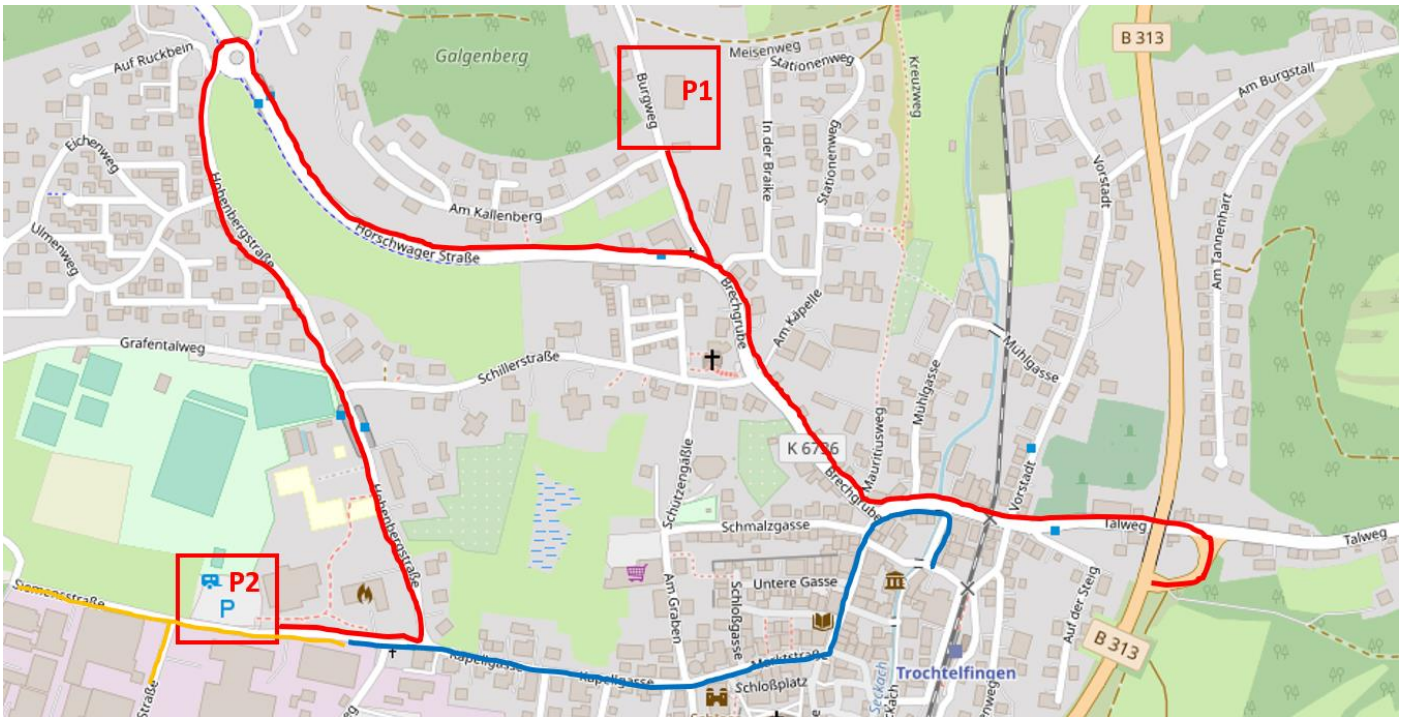

Anfahrt und Busparkplätze Schrei-Au Trochtelfingen

Anfahrtsstrecke

Umzugsstrecke

Aufstellung

Liebe Narrenfreunde aus Nah und Fern,

wir bitten euch nachfolgende Parkanweisung für die Anfahrt zu beachten und bedanken uns für euer Verständnis.

Anfahrt und Busparkplätze

Anfahrt aus Richtung Reutlingen oder Sigmaringen (B313) / Steinhilben:

Talweg – Marktstraße – Brechgrube – Busparkplatz P1 (Spedition Buck)

Sobald der Busparkplatz P1 gefüllt ist, erfolgt eine Weiterleitung durch das einweisende Personal über Hohenbergstraße – Kreisverkehr – Hohenbergstraße – Siemensstraße zum Busparkplatz P2 (Festplatz Werdenberghalle)

Anfahrt aus Richtung Hörschwag:

Kreisverkehr – Hohenbergstraße – Siemensstraße – Busparkplatz P2 (Festplatz Werdenberghalle)

Wichtig:

Bitte lasst eure Hästräger erst beim Erreichen des Busparkplatzes aussteigen, um Behinderungen des Verkehrs im Stadtkern zu vermeiden.

Die Rückfahrt von Busparkplatz 1 ist bedingt durch den Umzug leider nicht vor 17.00 Uhr möglich.